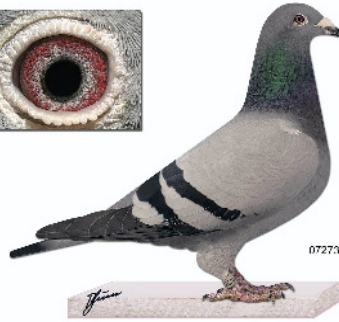

Zuchtpaar 3 aus 2015

Fred Sauerbier

Hahnenfußweg 19

26215 Wifelstede

Foto links Stammtäubin

07273-01-729 W

Basistäubin
Lou Wouters