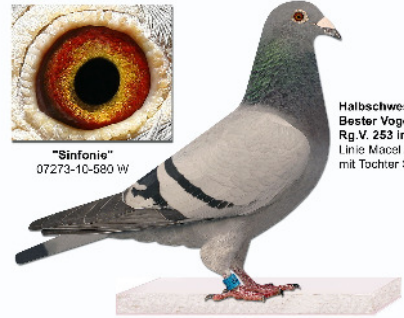

Halbschwester 11-443
Bester Vogel
Rg. V. 253 in 2013
Linie Marcel Aelbrecht BAK 17
mit Tochter Star 306

B-13-6122521 V Sohn Di Caprio Dirk van Dyck geh 1° 1928 d. Der Vater des 2521 ist der Di Caprio von Leo Heremans, der fliegt u..a.: 1° 1580 d. 1° 1278 d. 3° 1267 d. 3° 658 d. 8° 2622 d. 12.1583 d. 28° 2421d.	B-05-6045015 V Di Caprio Leo Heremans 1° 1928 d. 1° 1580 d. 1° 1278 d. 3° 1267 d. 3° 658 d. 8° 2622 d. 12.1583 d. 28° 2421d.	B-03-6192777 V Zoon Olympiade 02 B-00-6141499 W Zus. v 404-00 7 X 1	B-01-6455003 V Olympiade Gust Jansens blau B-00-6440232 W Bluaw Kampioentje Jan Diels B-98-6580799 V Grootva. "Den Euro" Heremans / Ceuters B-98-6110700 W "700-Duivin" Maurice Hasendonckx blau
	B-11-6240225 W Geschelpt	B-08-6338519 V Blauw B-08-6368009 W Leo Heremans	B-02-6508588 V Zoon Kannibal Blauw B-00-6367191 W Dochter Rambo Blauw Witpen B-07-6043926 V Zoon 650/04 Obelix B-07-6369512 W Dochter De Jan
07273-10-580 W "Sinfonie" Fred Sauerbier blau Marceline ist eine Tochter der Claudia. Sie geht väterlich auf die Linie Bak 17 von Marcel Aelbrecht zurück. Ihre Mutter kommt aus der Linie der 729 mal 149. Aus diesem Paar kommen ausnahmsweise sehr gute Zucht- + Reisetauben. 1. Preise und "Zweistellig" liegt Ihnen im Blut.	07273-09-241 V Als Ei erworben Marcel Aelbrecht Blauw "Bak 17" Der 07273-09-241 ist zur Zeit einer der besten Zuchtvögel. In 2011 gibt er den 07273-11-443. Dieser Crack wird in 2013 bestgereister Vogel im Regional- Verband 259 und bester Vogel der RV mit	B-08-4254881 V Marcel Aelbrecht Blauw B-08-4254867 W Marcel Aelbrecht Blauw	B-05-4130421 V Broer AS Marcel Aelbrecht Blauw B-07-4115374 W Marcel Aelbrecht Geschelpt B-07-4115397 V Z. "Bak 17" Marcel Aelbrecht Blauw B-06-4368526 W Fientje Marseille Marcel Aelbrecht Blauw
	07273-06-537 W "Claudia" Lou Wouters geh "Claudia" ist Mutter des "Adonis" 07273-07-50 --er ist ein Superreisevogel und toller Vererber. Fliegt selbst in 2009 12/13 Preise.	07273-04-306 V "Der Star 306" Koopmann/Wouters blau 45. ASVOGEL 08 Verb. 07273-05-437 W geh	00516-01-149 V Superzüchter 149 Koopmann blau 07273-01-729 W "Basistäubin" Wouters Louis 07273-03-218 V geh/scheck 07273-04-304 W