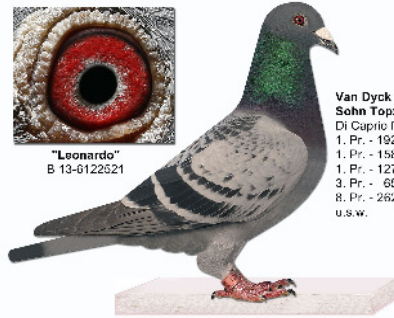

**Zuchtpaar 2015 Z2 - 1**

**Fred Sauerbier**

**Hahnenfußweg 19**

**26215 Wiefelstede**

**0441-602965**

"Leonardo"  
B 13-6122521

Van Dyck Dirk  
Sohn Topzüchter Di Caprio  
Di Caprio fliegt u.a.:  
1. Pr. - 1928 Tb.  
1. Pr. - 1580 Tb.  
1. Pr. - 1278 Tb.  
3. Pr. - 658 Tb.  
8. Pr. - 2622 Tb.  
u.s.w.