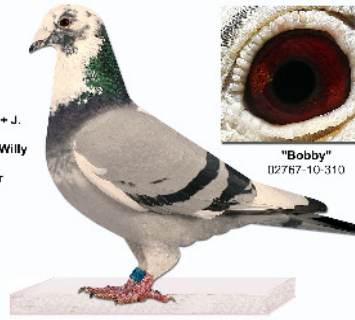

Zuchtpaar 4 2015

Fred Sauerbier

Hahnenfußweg 19

26215 Wiefelstede

Foto links Bruder 838

07273-11-707 V Als Ei erworben Marien, Fern. + Koen geh Topzuchtvogel --- bringt bereits in 2012 ein Weibchen mit 9/10 Preisen und ein Weibchen mit 7/8 Preisen.	B-08-6210620 V Marien, Fern. + Koen absoluter Spitzenflieger unter anderem: 7° Noyon 14° Toury 1° Tourry	B-02-6382948 V Gemini Marien, Fern. + Koen	B-98-6207311 V Netje-Kampion Asduif Union 1999 B-00-5244100 W Blaue 100 v. d. Pant B-99-6396264 V Florian Marien, Fern. + Koen 0987-02-590 W Ysabelle T. von Ravenstein
0659-10-838 W Pretty Woman Geerinckx L, B & J blau/scheck Über Fritz Bode die "838" kommt aus einem Sohn des "White Bobby". Dieser Crack sitzt mittlerweile im Zuchtschlag von Bart Geerinckx. Auch ist er ein Sohn der Basistaube Gladiator. Die Mutter kommt aus der "Tom-Dynastie"-- die Sorte, die die Luc Geerinckx berühmt gemacht hat.	B-09-6326186 V Sohn White Bobby Geerinckx L, B & J Gladiator-Linie	B-07-6229174 V White Bobby Geerinckx L, B & J Gladiator Dynasty B-04-6202234 W Miss Le Mans Geerinckx L, B & J Willyke / Sylvester	B-03-6460062 V Gladiator Geerinckx L, B & J B-04-6202091 W MissSouillac Geerinckx L, B & J B-02-6354241 Wittekop Sylvester Geerinckx Luc B-98-6185637 W Willyke Geerinckx Luc
	B-05-6052235 W Geerinckx L, B & J Blauw	B-97-6157740 V Geschifte Tom Geerinckx L, B & J B-02-6354258 W Schoon Blauw Thunder	B-88-6431874 V Grote Witte B-95-6278010 W Witpen Orleans Geerinckx L, B & J B-94-6366915 V Vale Thunder Geerinckx L, B & J fahl B-00-6301617 W Super Thunder Geerinckx Luc B.L.I