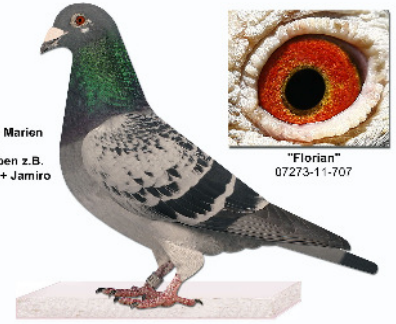

Zuchtpaar 4 2015

Fred Sauerbier

Hahnenfußweg 19

26215 Wiefelstede

Foto links Bruder 838

07273-11-707 V Als Ei erworben Marien, Fern. + Koen geh Topzuchtvogel --- bringt bereits in 2012 ein Weibchen mit 9/10 Preisen und ein Weibchen mit 7/8 Preisen.	B-08-6210620 V Marien, Fern. + Koen absoluter Spitzenflieger unter anderem: 7° Noyon 14° Toury 1° Tourry	B-02-6382948 V Gemini Marien, Fern. + Koen	B-98-6207311 V Netje-Kampion Asduif Union 1999 B-00-5244100 W Blaue 100 v. d. Pant B-99-6396264 V Florian Marien, Fern. + Koen 0987-02-590 W Ysabelle T. von Ravenstein
0659-10-838 W Pretty Woman Geerinckx L, B & J blau/scheck Über Fritz Bode die "838" kommt aus einem Sohn des "White Bobby". Dieser Crack sitzt mittlerweile im Zuchtschlag von Bart Geerinckx. Auch ist er ein Sohn der Basistaube Gladiator. Die Mutter kommt aus der "Tom-Dynastie"-- die Sorte, die die Luc Geerinckx berühmt gemacht hat.	B-09-6326186 V Sohn White Bobby Geerinckx L, B & J Gladiator-Linie	B-07-6229174 V White Bobby Geerinckx L, B & J Gladiator Dynasty B-04-6202234 W Miss Le Mans Geerinckx L, B & J Willyke / Sylvester	B-03-6460062 V Gladiator Geerinckx L, B & J B-04-6202091 W MissSouillac Geerinckx L, B & J B-02-6354241 Wittekop Sylvester Geerinckx Luc B-98-6185637 W Willyke Geerinckx Luc
	B-05-6052235 W Geerinckx L, B & J Blauw	B-97-6157740 V Geschifte Tom Geerinckx L, B & J B-02-6354258 W Schoon Blauw Thunder	B-88-6431874 V Grote Witte B-95-6278010 W Witpen Orleans Geerinckx L, B & J B-94-6366915 V Vale Thunder Geerinckx L, B & J fahl B-00-6301617 W Super Thunder Geerinckx Luc B.L.I